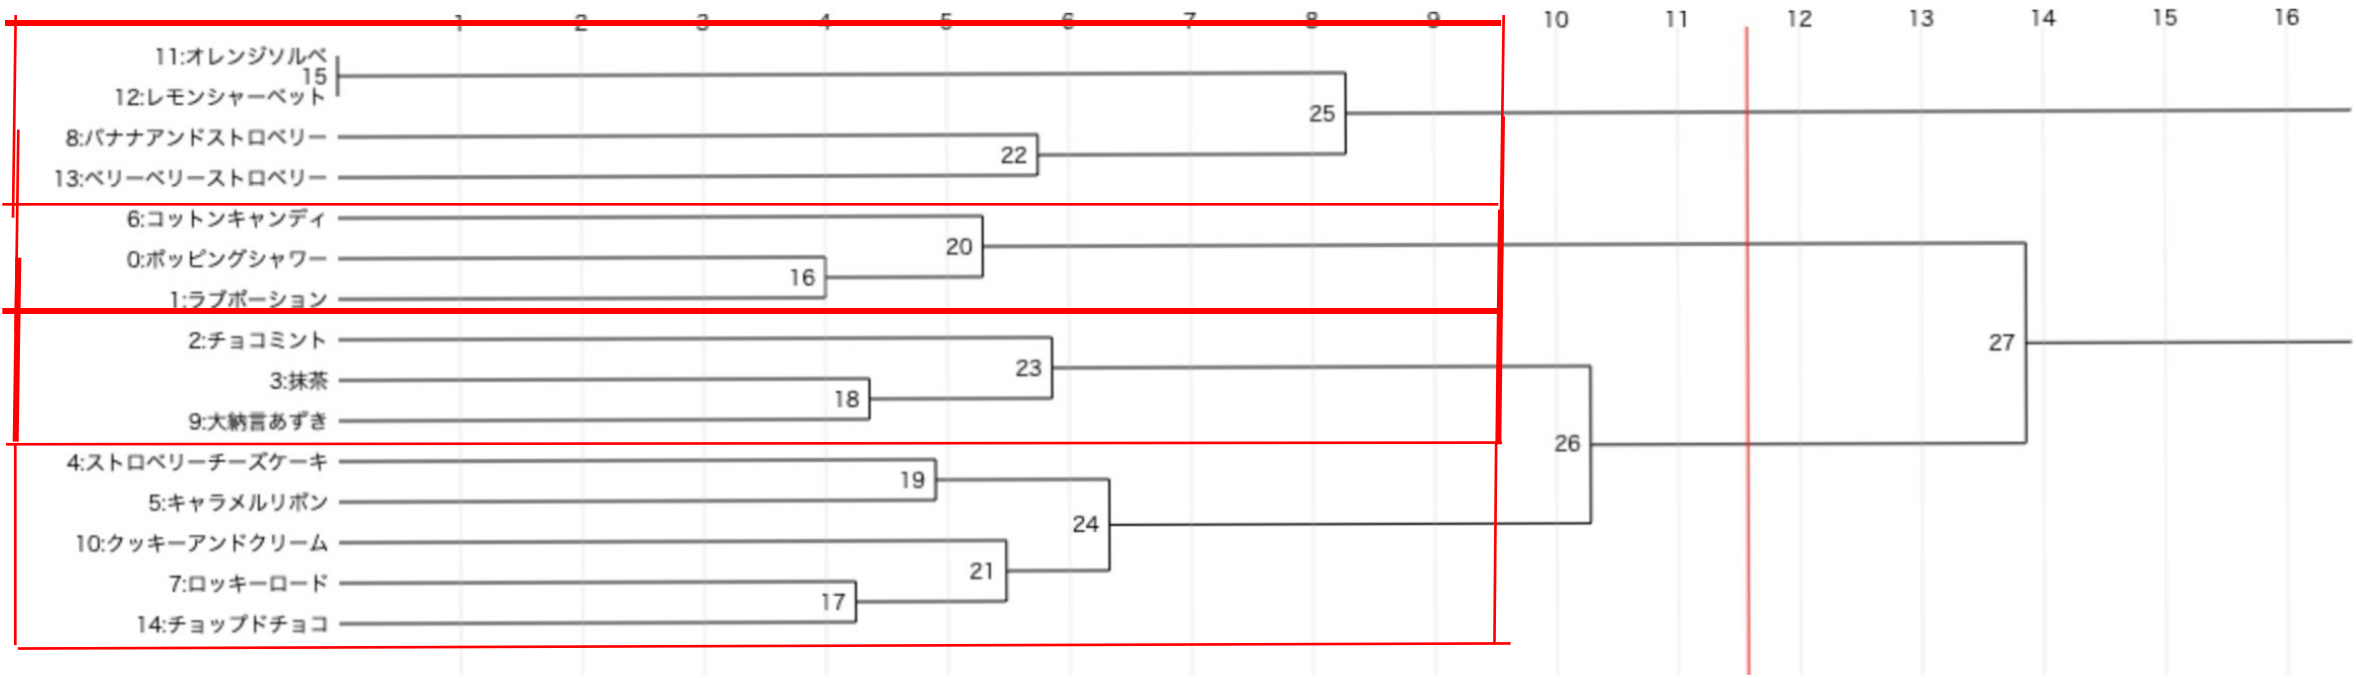

オレンジソルベ

レモンシャーベット

バナナアンドストロベリー

ベリーベリーストロベリー

階層クラスター分析