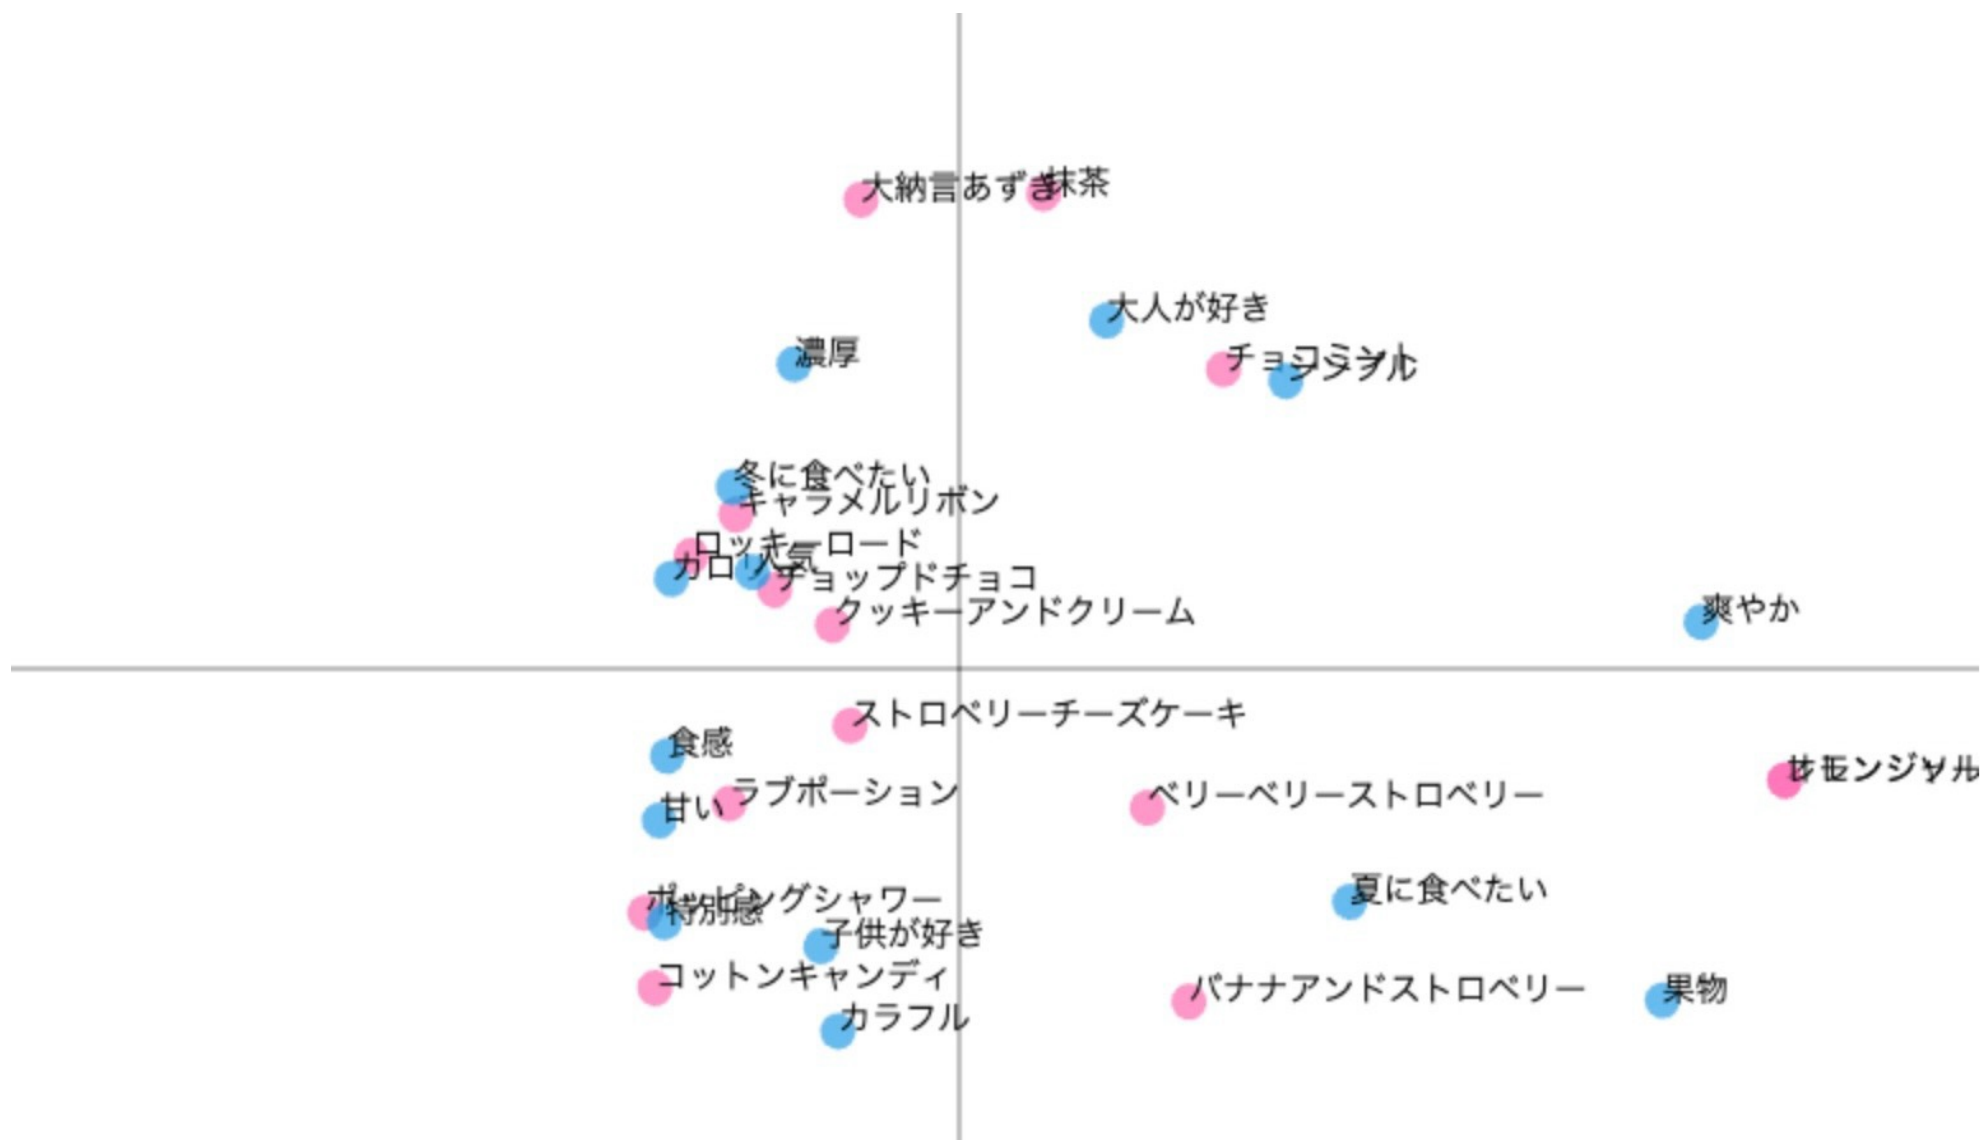

# 31アイスクリーム

🍦 西尾美奈

🍦 菊池未来

🍦 笠原七海

🍦 古木千里

アイス	カロリー	子供が好き	大人が好き	人気	カラフル	爽やか	甘い	濃厚	シンプル	特別感	食感	果物	夏に食べたい	冬に食べたい
ポッピングシャワー	5	5	3	5	5	1	5	3	1	5	5	1	5	5
ラブポーション	4	3	4	5	4	1	5	5	1	5	5	3	4	5
チョコミント	3	1	5	4	3	5	1	4	5	1	1	1	4	4
抹茶	2	1	5	4	1	2	2	5	5	1	1	1	2	3
ストロベリーチーズケーキ	3	3	2	3	3	1	3	5	3	4	1	3	2	4
キャラメルリボン	2	4	3	5	1	1	4	4	5	4	2	1	1	5
コットンキャンディ	4	5	2	4	5	1	5	2	2	5	3	1	3	3
ロッキーロード	5	3	1	4	1	1	3	4	4	3	3	1	2	5
バナナアンドストロベリー	2	4	1	1	3	2	3	2	4	2	2	4	4	2
大納言あずき	4	1	5	2	1	1	2	4	5	1	3	1	1	5
クッキーアンドクリーム	5	3	4	2	1	3	5	4	3	4	4	1	3	3
オレンジソルベ	1	2	3	1	1	5	1	1	5	1	1	5	5	1
レモンシャーベット	1	2	3	1	1	5	1	1	5	1	1	5	5	1
ベリーベリーストロベリー	1	3	3	4	4	4	2	2	4	4	2	4	2	4
チョップドチョコ	5	5	3	2	2	2	3	3	5	3	4	1	1	5

# コレスポンデンス分析

# 階層クラスター分析

オレンジソルベ

レモンシャーベット

バナナアンドストロベリー

ベリーベリーストロベリー

夏に食べたい 果物 爽やか

コットンキャンディ  
パステル

ポッピングシャワー

クッキーアンドクリーム

ロッキーロード®

チョップドチョコレート

濃厚 冬に食べたい カロリー高い